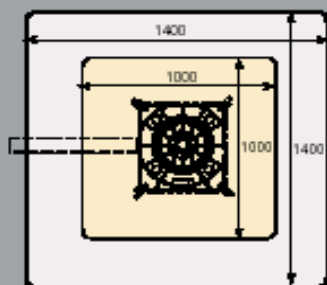

Helyszínen összehajtható ház