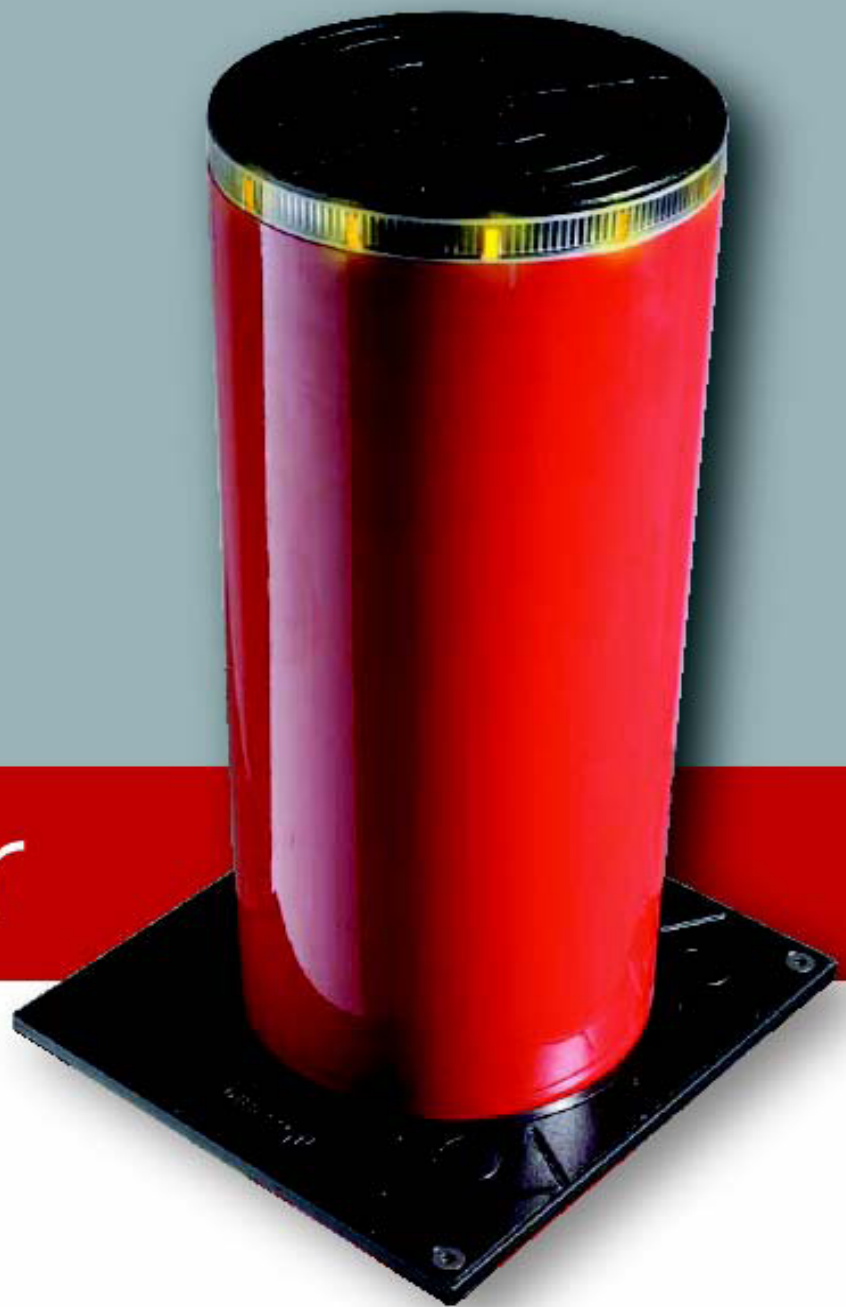

Luxor

Automata Süllyedő oszlop

Irányítás, ellenőrzés, korlátozás

A korral haladó városfejlesztésnek olyan modern közlekedés irányítási rendszerekre, eszközökre van szüksége, melyek képesek kielégíteni mind a közösségi mind a magán szféra igényeit. Az Urbaco az egyik vezető gyártó cég a beléptető rendszerek piacán és olyan megoldásokat fejleszt ki a magán és a nyilvános területek ellenőrzésére, mint például:

A Luxor pneumatikus oszlop mozgás közben kétféle képpen is figyelmeztet: fény és hangjelzéssel. Ezáltal kizárható, hogy kerékpáros, motoros vagy akár egy gyalogos véletlen neki hajtson.

Az oszlop tetjén található egy 12 LED-ből álló világító gyűrű, amely javítja az oszlop láthatóságát bármilyen időjárási viszonyban, vagy napszakban. Az oszlop hangjelzését mindenek előtt az oszlop közvetlen közelében sétáló gyalogosok hallhatják.