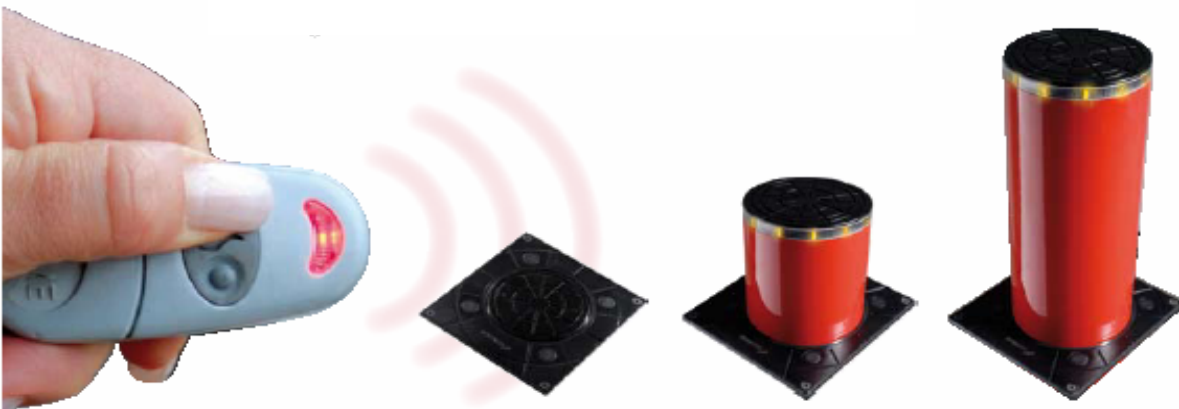

Luxor

Az Urbaco család legújabb tagja, a Luxor egy technikailag haladó termék, amely mércéje lehet ennek a területnek.

Egy olyan pneumatikus működésű oszlop, ami minden igénynek megfelel .