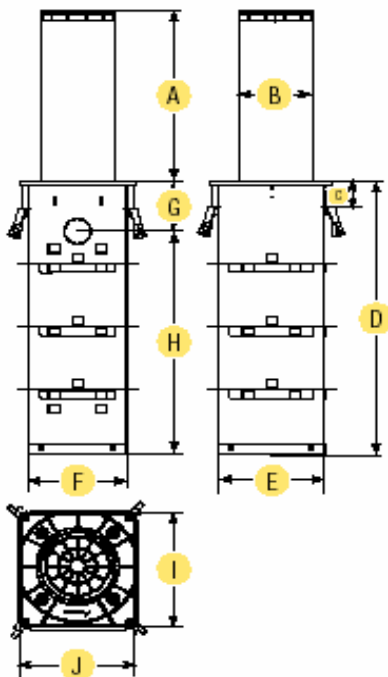

Ezzel az új fejlesztésével az Urbaco az automatikus süllyedő oszlopok kínálatát kiteljesítette és ezzel igazolja vezető szerepét a beléptető rendszerek területén.

6 különböző model:

h 600 x Ø 200 mm	BPLUXE60
h 600 x Ø 270 mm	BPLUXF60
h 600 x Ø 320 mm	BPLUXG60
h 800 x Ø 200 mm	BPLUXE80
h 800 x Ø 270 mm	BPLUXF80
h 800 x Ø 320 mm	BPLUXG80

Oszlopok:

- Átmérő: 200/270/320 mm
- Magasság a földről: 600/800 mm
- Vastagság: 6 mm
- Anyag: HLE szénacél
- Fedél és a fej anyaga: GJS 500 öntöttvas
- Ház anyaga: galvanizált acéllemez.

6 különböző modell