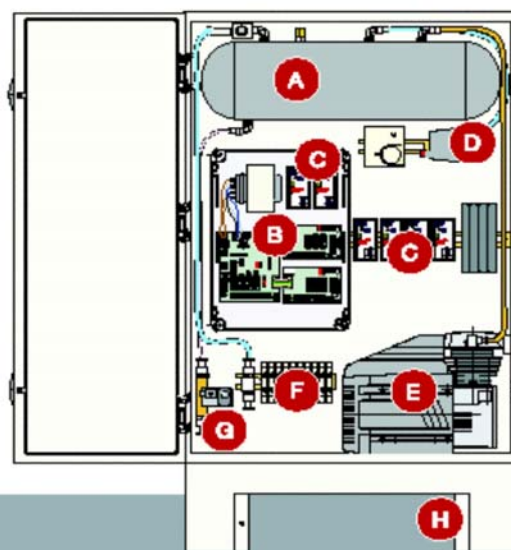

Két modell kapható:

ALAP konfiguráció (CC6U100PR):

csak 1 behajtást irányít

PLUSZ konfiguráció (CC6U200PR):

akár 3 oszlopot is irányíthat

Az ALAP és PLUSZ vezérlés tartozékai:

- Új 800 x 600 x 250 (mm) acélház lakkozott
- Vezérlőpanel
- Magas üzemhányadú kompresszor
- 10literes magasnyomású tartály biztonsági szeleppel
- Kapcsolati pont mágneses hurokérzékelőkhöz
- Gyári elő-kábelezés
- AF Frekvencia kártya kapcsolati pont
- Nyomáskapcsoló, biztonsági szelep és mérő
- 2 kétcsatornás adó
- (U100) végállás időzítő
- (U200) induktív végpontok
- (U200) jelzőlámpa vezérlő
- (U200) visszacsapó szelep

PLUSZ összeállítás vázlat

A - Lég tartály	D - Nyomás szelep	G - Időzített sűrítő
B - Vezérlő panel	E - Intenzív használatú kompresszor	H - Biztonsági háziáb
C - mágneseshurokérzékelő	F - DIN terminálok	