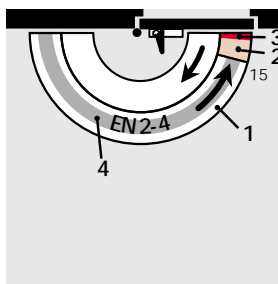

Széria szerinti és választható funkciók

1. 1 Teljesen szabályozott csukódás, fokozatmentesen állítható sebességgel 180°-15°
2. 2 Fokozatmentesen állítható csukásebesség 15-0°
3. 3 Beállítható végbehúzási szakasz
4. 4 Fokozatmentesen állítható csukóerő. Rögzítőkaros kivitelnél a nyitvatartási szög beállítható (opció)

Tűz- és füstgátló ajtóknál nem alkalmazható a mechanikus rögzítőkar.