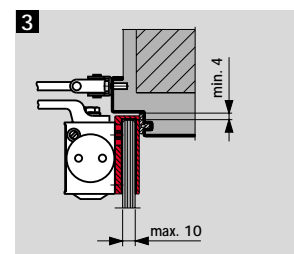

1. 1 Szerelőlap
2. 2 Szerelőlap
3. 3 Szerelőlap, teliüveg ajtó szerkezethez