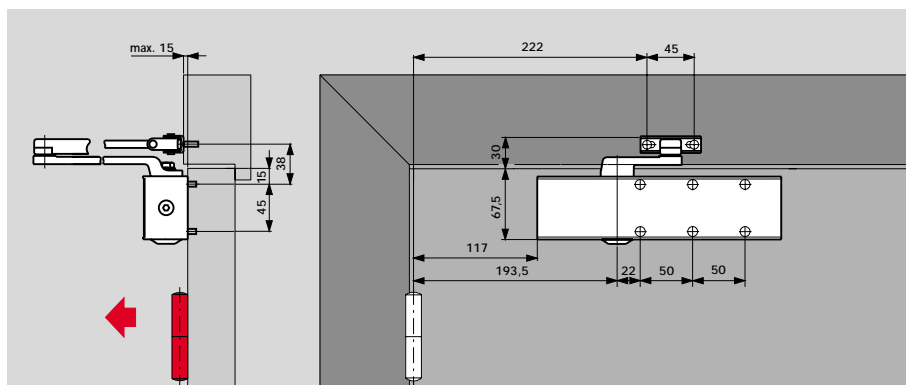

Gyártmány

DORMA TS 73 V

- TS73VÖD/2-4
- TS73VÖD/AC/2-4