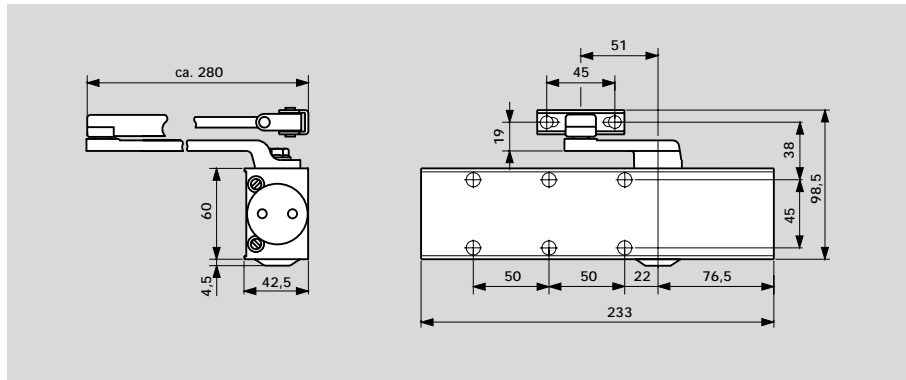

DORMA TS 73 V ajtócsukó

Kiírási szöveg

Komfort-fogasléces-ajtócsukó fokozatmentesen beállítható csukóerővel. Csukóerő nagysága: EN 2-4, az MSZ EN 1154 szerint, beállítható csukássebesség, ki-és bekapcsolható önszabályozó nyitásfékezés, beállítható végbehúzási szakasz. Jobbos és balos ajtóknál egyaránt alkalmazható.