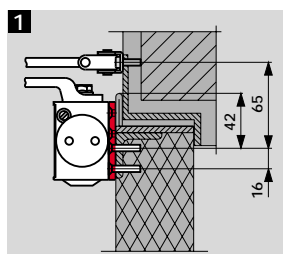

1. 1 Szerelőlap
2. 2 Szerelőlap
3. 3 Szerelőlap, teliüveg ajtó szerkezethez