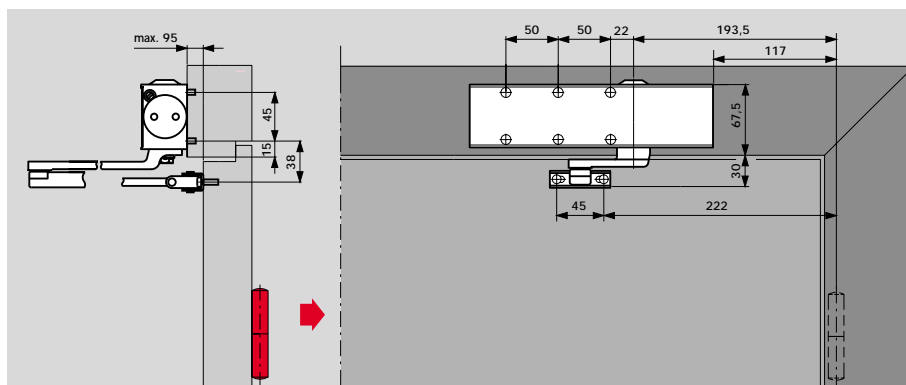

Gyártmány

DORMA TS 73 V

- TS73VÖD/2-4
- TS73VÖD/AC/2-4