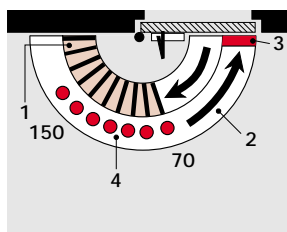

DORMA TS 72

Ideális megoldás 1100 mm-nél keskenyebb ajtókhöz - az MSZ EN 1154 szerint bevizsgálva

Ha egy ajtót nyitás után egyszerűen újra be kell csukni, a DORMA TS 72 egy univerzálisan felhasználható

ajtócsukónak bizonyul, ami minden ajtó szerkezetnél használható.