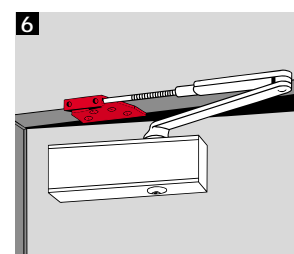

1. 4 Szerelőlap
2. 5 Szerelőlap
3. 6 Szerelőlap