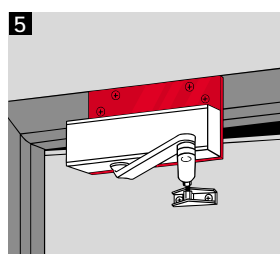

Gyártmány

DORMA TS 73 V

-  TS73VÖD/2-4
- TS73VÖD/AC/2-4

- 1 Szerelőlap
- 2 Szerelőlap
- 3 Szerelőlap, teliüveg ajtó szerkezethez

- 4 Szerelőlap
- 5 Szerelőlap
- 6 Szerelőlap

TS 83 termék választék					
TS 83 ajtócsukó 	Normálkar 	Normálkar, korrozio- védelemmel (AC) 	Laposkar 	Mechanikus rögítőkár kikapcsolási lehetőséggel 	Mechanikus rögítőkár kikapcsolási lehetőség nélkül 
	□ 280051xx		□ 830001xx	□ 830003xx	□ 830004xx
EN 2-6 csukóerő BC/ÖD ■ 830101xx	□		□	□	□
EN 2-6 csukóerő BC/ÖD (AC)		■ 830203xx			
EN 7-es csukóerő ■ 830501xx	□		□	□	□
EN 2 - 6 csukóerő BC/ÖD+DC/SV ■ 830401xx	□		□	□	□