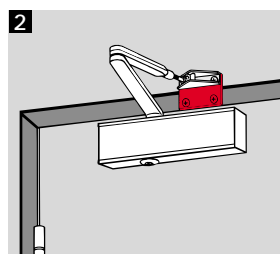

1. 1 Szerelőlap
2. 2 Szerelőlap
3. 3 Szerelőlap, teliüveg ajtó szerkezethez