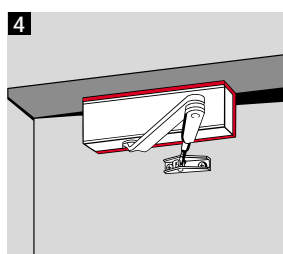

Gyártmány

DORMA TS 73 V

-  TS73VÖD/2-4
- TS73VÖD/AC/2-4

- 1 Szerelőlap
- 2 Szerelőlap
- 3 Szerelőlap, teliüveg ajtó szerkezethez

- 4 Szerelőlap
- 5 Szerelőlap
- 6 Szerelőlap

TS 83 termék választék					
TS 83 ajtócsukó 	Normálkar 	Normálkar, korrozio- védelemmel (AC) 	Laposkar 	Mechanikus rögítőkár kikapcsolási lehetőséggel 	Mechanikus rögítőkár kikapcsolási lehetőség nélkül 
	□ 280051xx		□ 830001xx	□ 830003xx	□ 830004xx
EN 2-6 csukóerő BC/ÖD ■ 830101xx	□		□	□	□
EN 2-6 csukóerő BC/ÖD (AC)		■ 830203xx			
EN 7-es csukóerő ■ 830501xx	□		□	□	□
EN 2 - 6 csukóerő BC/ÖD+DC/SV ■ 830401xx	□		□	□	□